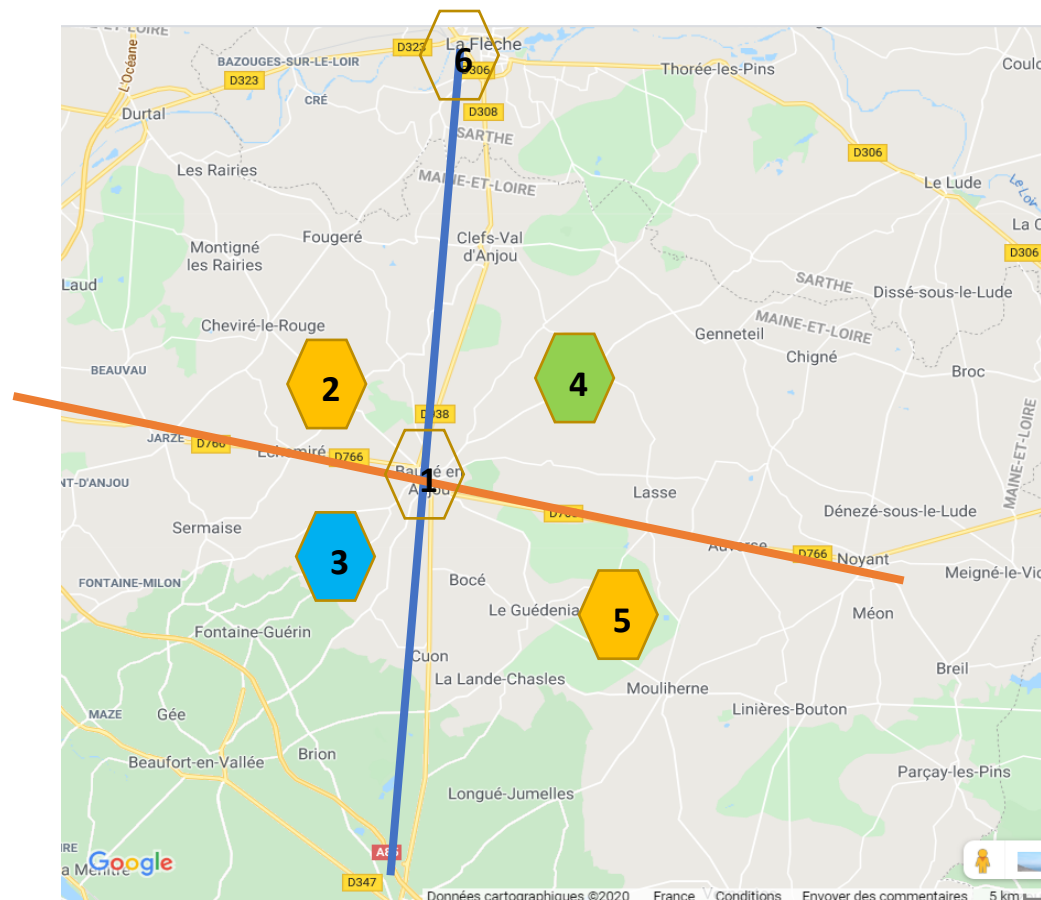

Zone 3 : Veil-Baugé, Fontaine Guérin, Fontaine Milon, Sermaise, Chaumont d'Anjou, Corzé, Bauné, Mazé, Saint Georges des Bois, Gée, Brion, Chartrené.

Dates de livraisons :

Lundi 30 novembre de 9 à 12h00

Vendredi 4 décembre de 9h00 à 12h00 et de 14h00 à 17h00

Lundi 7 décembre de 9 à 12h00

Vendredi 11 décembre de 9h00 à 12h00 et de 14h00 à 17h00

Lundi 14 décembre de 9 à 12h00

Vendredi 18 décembre de 9h00 à 12h00 et de 14h00 à 17h00

Lundi 21 décembre de 9 à 12h00

Lundi 4 janvier de 9h00 à 12h00

Vendredi 15 janvier de 14h00 à 17h00

Si la covid-19 continue, les livraisons continuent :

Lundi 1 février de 9h00 à 12h00...

Vendredi 12 février de 14h00 à 17h00

Pour Commander : (deux jours avant la date de livraison)

- Sois-vous commandez directement via la boutique du site où vous nous précisez le lieu de livraison ou de retrait.
- Sois-vous nous appelez directement pour passer commande au 06 68 19 47 43

Numéro Semaines	48/52/3/7/11	49/53/4/8/12	50/1/5/9/1	51/2/6/10
Lundi matin	Z1	Z2	Z3	Z4
Vendredi matin	Z2	Z4	Z5	Z1
Vendredi après midi	Z6	Z5	Z1	Z3